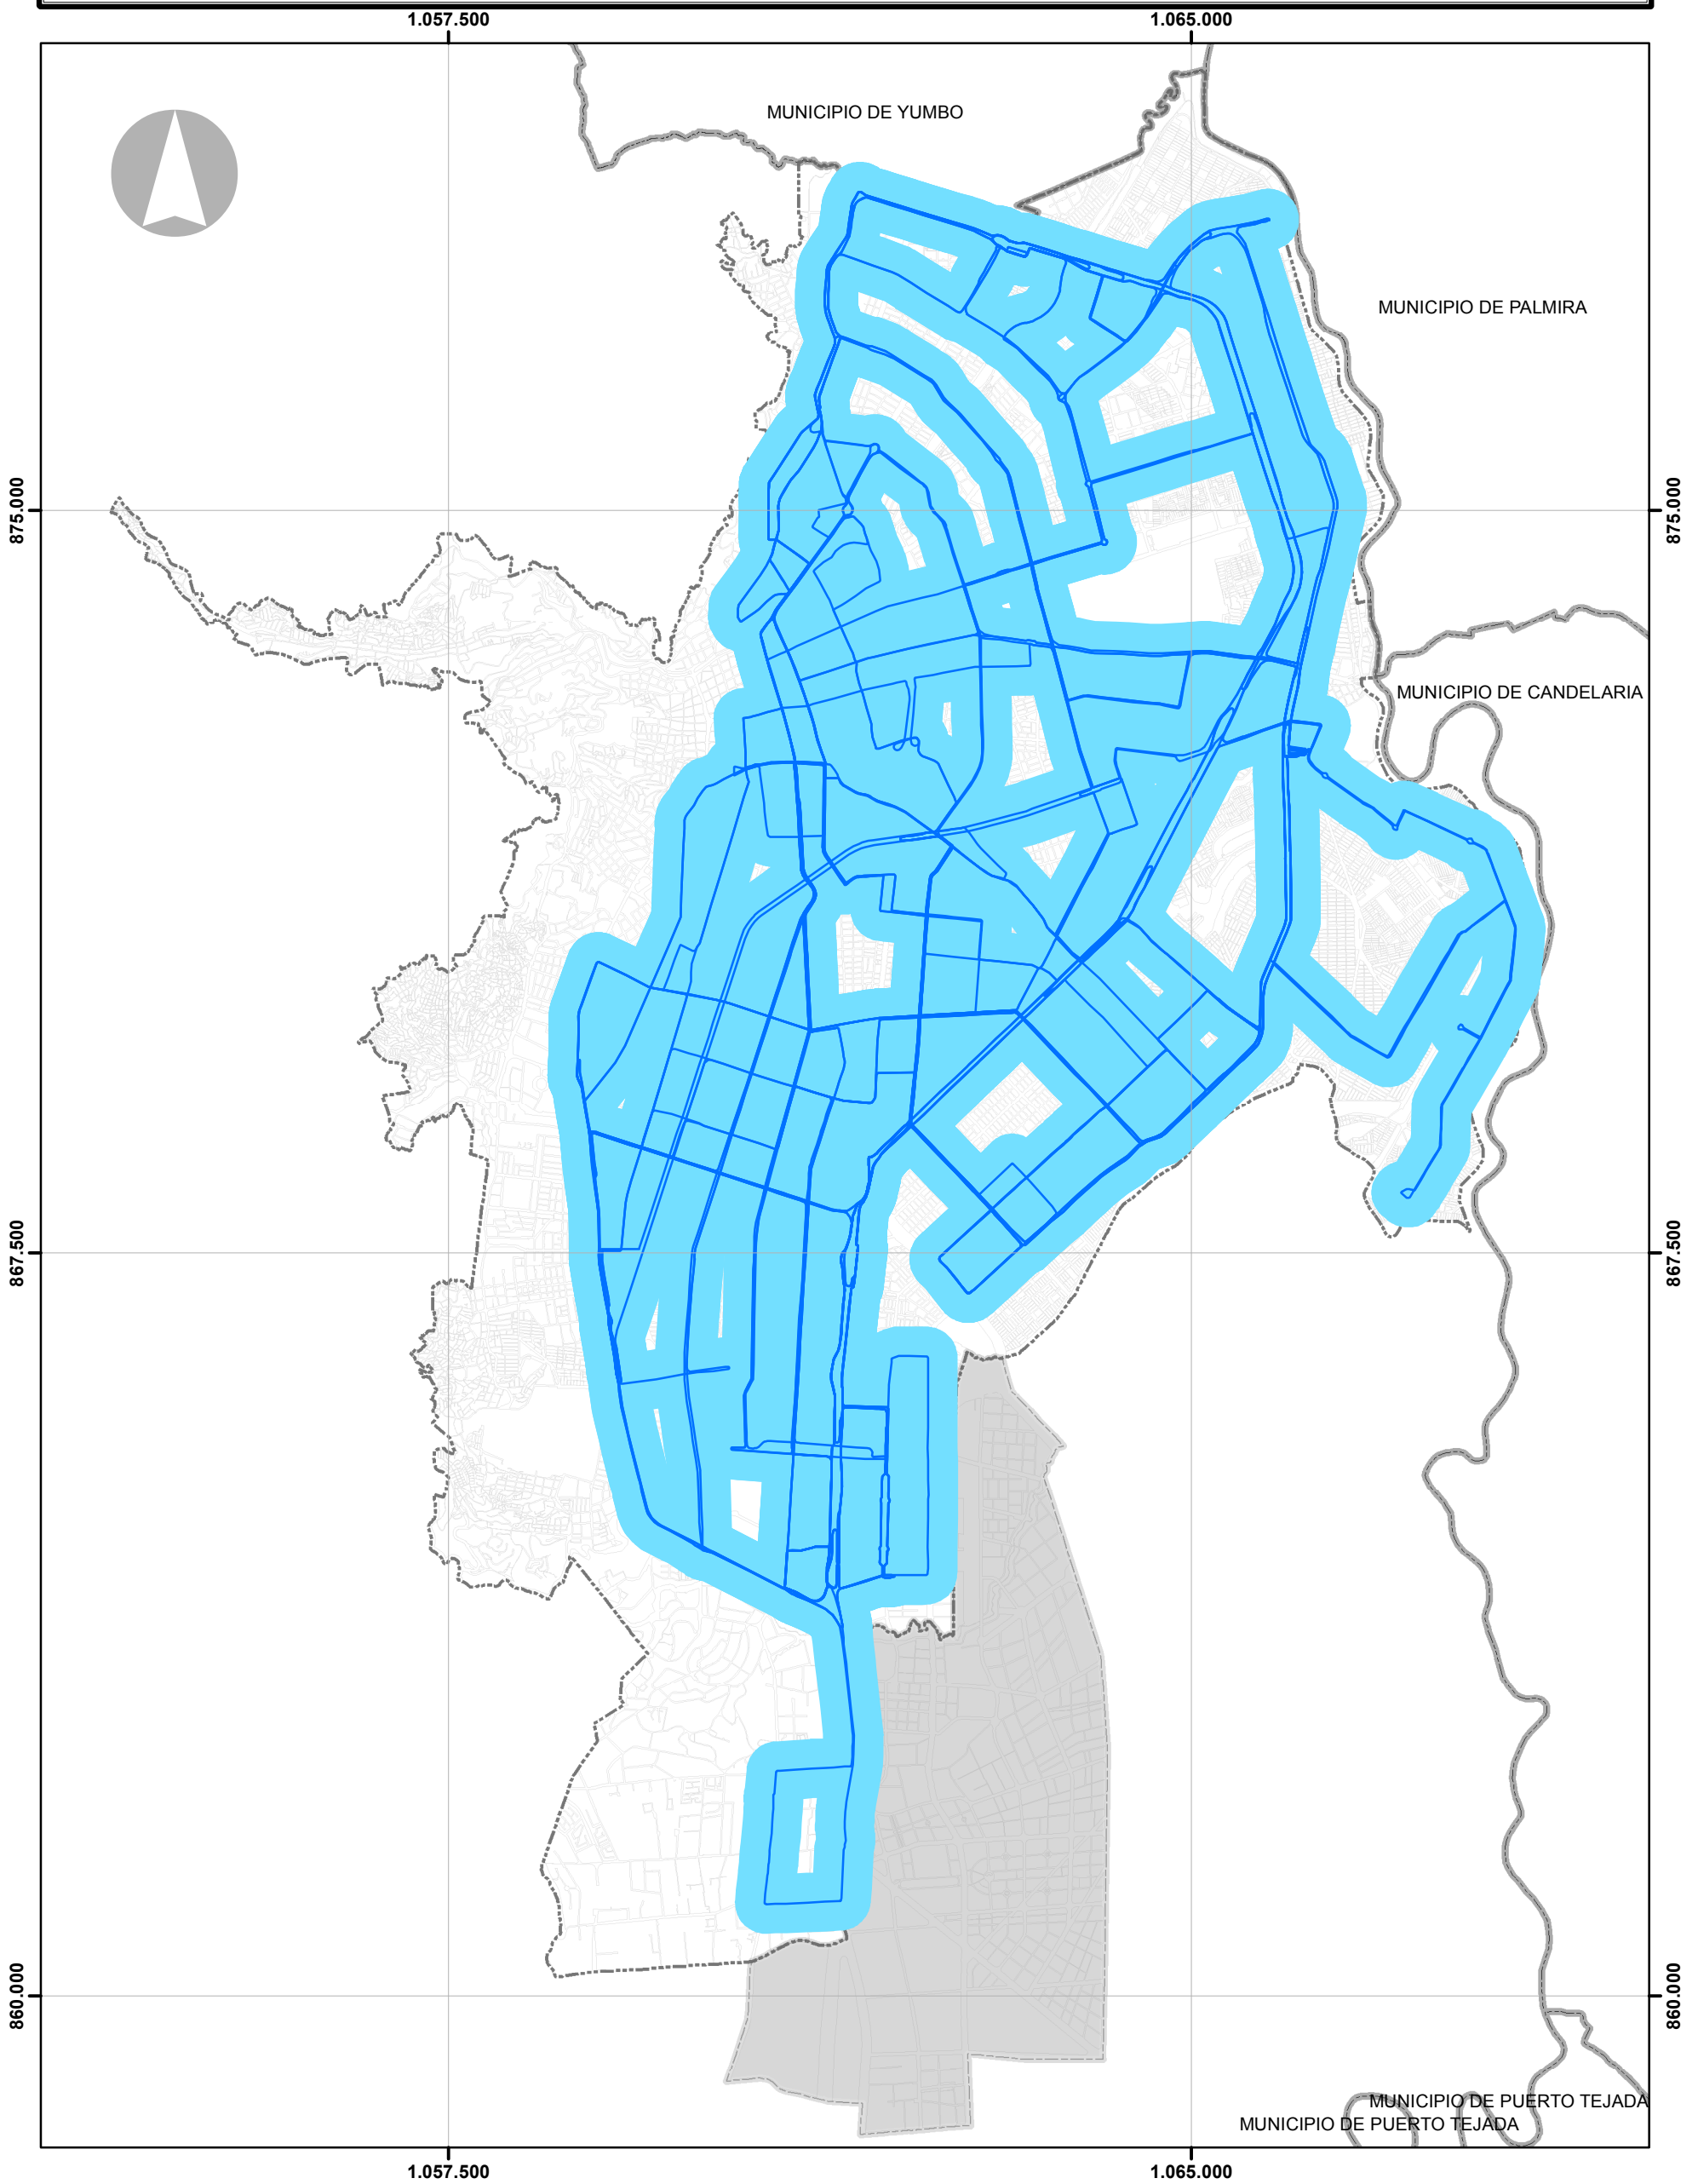

**COBERTURA ESPACIAL DE LAS RUTAS PRE-TRONCALES DEL SISTEMA INTEGRADO DE TRANSPORTE MASIVO SITM-MIO**

**LEYENDA**

- Rutas pre-troncales
- Cobertura espacial 300m
- Perímetro urbano
- Municipios vecinos
- Área de expansión
- Manzanas
- Perímetro municipal

**DEPARTAMENTO ADMINISTRATIVO DE PLANEACION MUNICIPAL**

**PLAN INTEGRAL DE MOVILIDAD URBANA DE CALI - PIMU**

**CONTENIDO:**

Cobertura espacial de las rutas pre- troncales del SITM-MIO

**FUENTES:**

D.A.P.M.  
METRO CALI S.A.

**ESCALA:** 1:65.000

**FECHA:** Julio - 2017

**NÚMERO PLANO:** PL 58 - F1